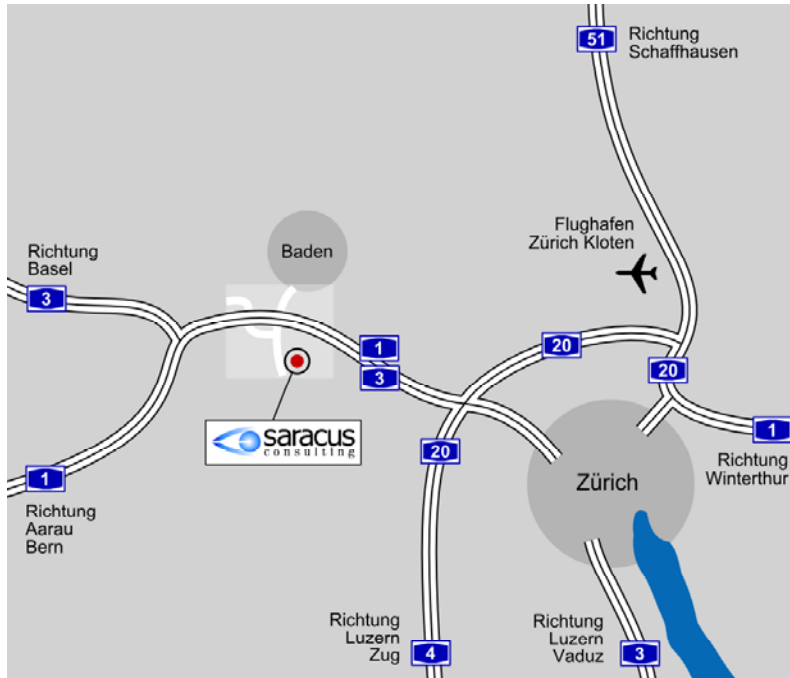

## Wegbeschreibung

#### Von Zürich kommend

- Fahren Sie auf der A1 Richtung Bern.
- Ausfahrt Baden-West nehmend biegen Sie nach dem Baregg-Tunnel rechts ab Richtung Bremgarten.
- Nach ca. 800 Metern biegen Sie rechts ab Richtung Bremgarten.
- Nach ca. 400 Metern biegen Sie links in die Täferstrasse ab.
- Unsere Büros befinden sich im Oracle-Haus unmittelbar auf der rechten Seite.
- Parkplätze finden Sie auf der linken Seite des Hauses.

#### Von Bern / Basel kommend

- Fahren Sie auf der A1 Richtung Zürich.
- Ausfahrt Baden-West nehmend biegen Sie vor dem Baregg-Tunnel links ab Richtung Bremgarten.
- Nach ca. 500 Metern biegen Sie rechts ab Richtung Bremgarten
- Nach ca. 400 Metern biegen Sie links in die Täferstrasse ab.
- Unsere Büros befinden sich im Oracle-Haus unmittelbar auf der rechten Seite.
- Parkplätze finden Sie auf der linken Seite des Hauses.

### Anreise mit öffentlichen Verkehrsmitteln

Von Zürich Hauptbahnhof können Sie mit dem Zug bis nach Baden Hauptbahnhof fahren. Dort steigen Sie in das gelbe Postauto (Bus) Richtung Dättwil AG und fahren bis Haltestelle Täfern. Im Oracle Haus, gegenüber der Bushaltestelle, liegen unsere Büroräume im 1. Stock.