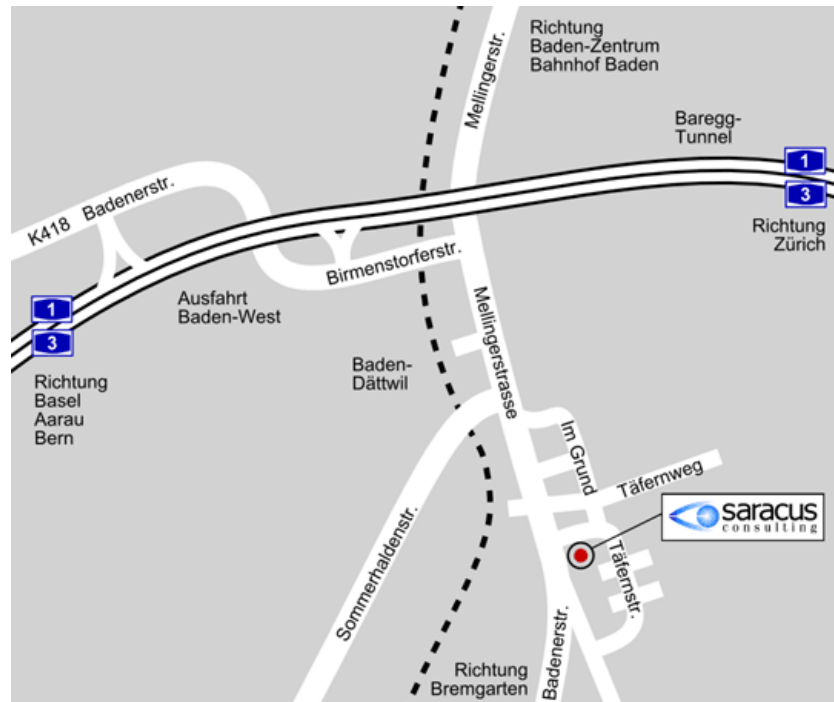

#### Von Zürich kommend

- Fahren Sie auf der A1 Richtung Bern.
- Ausfahrt Baden-West nehmend biegen Sie nach dem Baregg-Tunnel rechts ab Richtung Bremgarten.
- Nach ca. 800 Metern biegen Sie rechts ab Richtung Bremgarten.
- Nach ca. 400 Metern biegen Sie links in die Täferstrasse ab.
- Unsere Büros befinden sich im Oracle-Haus unmittelbar auf der rechten Seite.
- Parkplätze finden Sie auf der linken Seite des Hauses.

#### Von Bern / Basel kommend

- Fahren Sie auf der A1 Richtung Zürich.
- Ausfahrt Baden-West nehmend biegen Sie vor dem Baregg-Tunnel links ab Richtung Bremgarten.
- Nach ca. 500 Metern biegen Sie rechts ab Richtung Bremgarten
- Nach ca. 400 Metern biegen Sie links in die Täferstrasse ab.
- Unsere Büros befinden sich im Oracle-Haus unmittelbar auf der rechten Seite.
- Parkplätze finden Sie auf der linken Seite des Hauses.

### Anreise mit öffentlichen Verkehrsmitteln

Von Zürich Hauptbahnhof können Sie mit dem Zug bis nach Baden Hauptbahnhof fahren. Dort steigen Sie in das gelbe Postauto (Bus) Richtung Dättwil AG und fahren bis Haltestelle Täfern. Im Oracle Haus, gegenüber der Bushaltestelle, liegen unsere Büroräume im 1. Stock.

### Anreise mit dem Flugzeug

Von Zürich Flughafen können Sie mit dem Zug bis nach Baden Hauptbahnhof fahren. Dort steigen Sie in das gelbe Postauto (Bus) Richtung Dättwil AG und fahren bis Haltestelle Täfern. Im Oracle-Haus, gegenüber der Bushaltestelle, liegen unsere Büroräume im 1. Stock.